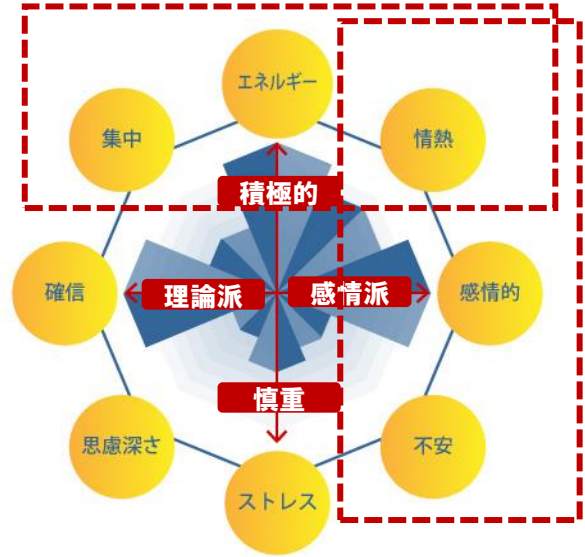

性格型判定結果

EE型-A2：積極的 & 感情派（豊臣秀吉タイプ）

EL型			EE型		
C3	C2	C1	C1	C2	C3
B3	B2	B1	B1	B2	B3
A3	A2	A1	A1	A2	A3
A3	A2	A1	A1	A2	A3
B3	B2	B1	B1	B2	B3
C3	C2	C1	C1	C2	C3
SL型			SE型		

【性格種別 EE型】冒険的で楽しみ嗜好な性格

性格

楽観的で新しいことに積極的にチャレンジすることを好む性格です。

タイプ

人から注目を集めることや冒険を好む楽観的なタイプで、テンポ良く話し表情が豊かで、話しが大げさになりがちです。

行動

人を信じる傾向が強く仲間と一緒にいることを好むので、チーム内でより機能的に活躍できます。創造性に富み、問題の解決力、既成概念にとらわれない考え方ができます。

【ポジション A2】

積極性が少しあり、感情的な面が強くなる傾向にあります。